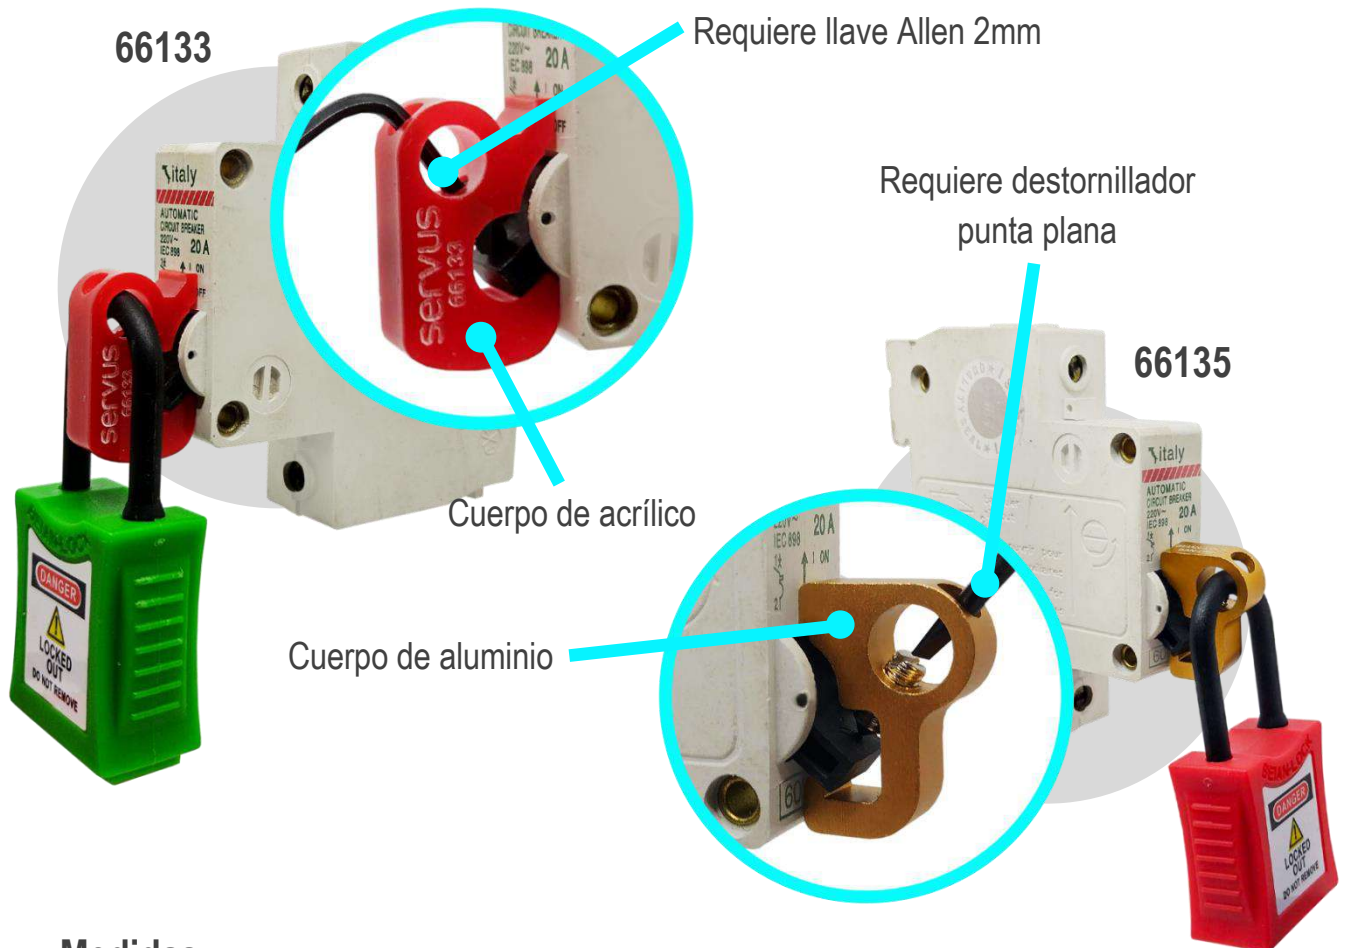

BLOQUEO ELECTRICO

Bloqueadores miniatura universales

Diseñados para interruptores termomagnéticos y llaves diferenciales.

A pesar de su pequeño tamaño se adaptan a infinidad de modelos y marcas.

Requieren el uso de una herramienta para su colocación.

Medidas